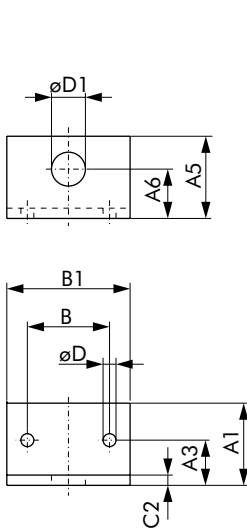

602, 604, 624, 6004 SERIES

Straight Line Action Clamps | Mounting Plates

Features:

- Mounting accessories for Threaded Body Straight Line Action Clamps

602106-M

604106,
604106-M

624106-M

Item Number	For Use With	A	A1	A3	A4	A5	A6	B	B1	C1	C2	D	D1
602106-M	602 602-MM	--	[1.57] 40	[0.87] 22	--	[1.57] 40	[0.94] 24	[1.57] 40	[2.36] 60	--	[0.20] 5	[0.25] 6,3	[0.65] 16,5
604106	604 6004	[0.75] 19,1	[1.60] 40,6	[0.55] 14	--	[2.05] 52,1	[0.50] 12,7	[1.62] 41,1	[2.80] 71,1	[1.30] 33	[0.19] 4,7	[0.22] 5,6	[0.75] 19,1
604106-M	604-MM 6004-MM												[0.81] 20,5
624106-M	624 624-MM	[1.25] 31,8	[2.20] 56	[0.63] 16	[1.25] 31,8	[2.44] 62	[0.83] 21	[1.78] 45,2	[2.99] 76	[1.46] 37	[0.20] 5	[0.33] 8,5	[1.08] 27,5