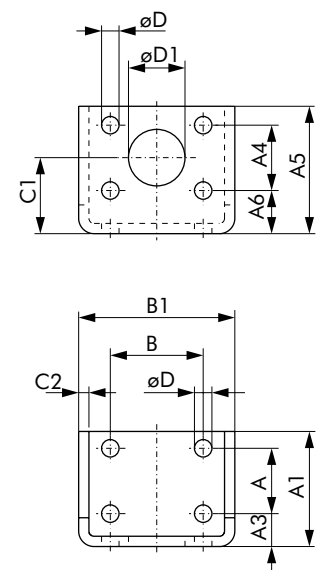

602, 604, 624, 6004 SERIES

Straight Line Action Clamps | Mounting Plates

Features:

- Mounting accessories for Threaded Body Straight Line Action Clamps

602106-M

604106,
604106-M

624106-M

Item Number	For Use With	A	A1	A3	A4	A5	A6	B	B1	C1	C2	D	D1
602106-M	602 602-MM	--	[1.57] 40	[0.87] 22	--	[1.57] 40	[0.94] 24	[1.57] 40	[2.36] 60	--	[0.20] 5	[0.25] 6,3	[0.65] 16,5
604106	604 6004	[0.75] 19,1	[1.60] 40,6	[0.55] 14	--	[2.05] 52,1	[0.50] 12,7	[1.62] 41,1	[2.80] 71,1	[1.30] 33	[0.19] 4,7	[0.22] 5,6	[0.75] 19,1
604106-M	604-MM 6004-MM												[0.81] 20,5
624106-M	624 624-MM	[1.25] 31,8	[2.20] 56	[0.63] 16	[1.25] 31,8	[2.44] 62	[0.83] 21	[1.78] 45,2	[2.99] 76	[1.46] 37	[0.20] 5	[0.33] 8,5	[1.08] 27,5