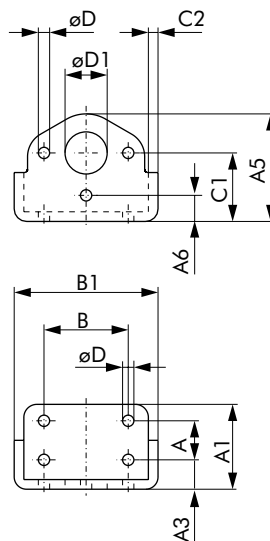

602, 604, 624, 6004 SERIES

Straight Line Action Clamps | Mounting Plates

Features:

- Mounting accessories for Threaded Body Straight Line Action Clamps

602106-M

604106,
604106-M

624106-M

Item Number	For Use With	A	A1	A3	A4	A5	A6	B	B1	C1	C2	D	D1
602106-M	602 602-MM	--	[1.57] 40	[0.87] 22	--	[1.57] 40	[0.94] 24	[1.57] 40	[2.36] 60	--	[0.20] 5	[0.25] 6,3	[0.65] 16,5
604106	604 6004	[0.75] 19,1	[1.60] 40,6	[0.55] 14	--	[2.05] 52,1	[0.50] 12,7	[1.62] 41,1	[2.80] 71,1	[1.30] 33	[0.19] 4,7	[0.22] 5,6	[0.75] 19,1
604106-M	604-MM 6004-MM												[0.81] 20,5
624106-M	624 624-MM	[1.25] 31,8	[2.20] 56	[0.63] 16	[1.25] 31,8	[2.44] 62	[0.83] 21	[1.78] 45,2	[2.99] 76	[1.46] 37	[0.20] 5	[0.33] 8,5	[1.08] 27,5