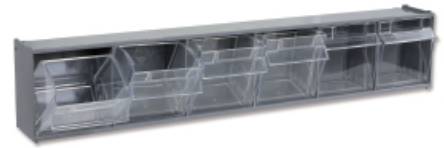

PM/6C

Porta-piezas pequeñas de 6 departamentos en material plástico, con soporte

- Dimensión interna de la bandeja 80x60 mm
- Puede combinarse con paredes porta-herramientas C45 y RSC55

📦 970 g

📏 600x110x80 mm