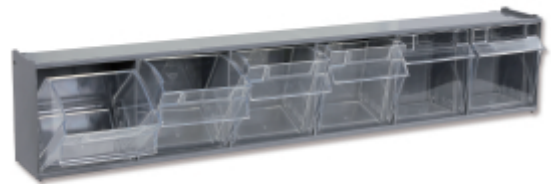

PM/6C

Porta-piezas pequeñas de 6 departamentos en material plástico, con soporte

- Dimensión interna de la bandeja 80x60 mm
- Puede combinarse con paredes porta-herramientas C45 y RSC55

📦 970 g

📏 600x110x80 mm