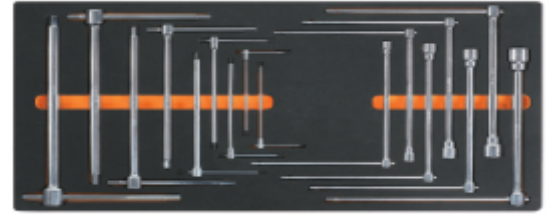

M65

 3,6 Kg

		art.
	024500065	M65
	024510065	MV65

n. 7 **950:** ○ 8-10-12-13-14-17-19 mm

n. 9 **951:** llaves de dos manos con 3 extremidades macho hexagonales ○ 2,5-3-4-5-6-8-10-12-14 mm