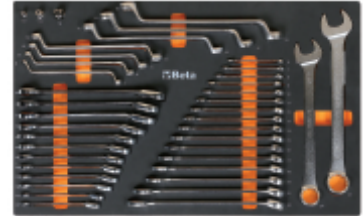

M25
Termoformado suave con surtido de herramientas
 5,1 kg

		art.
	024500873	M25
	024510873	MV25

- n. 18 **42:** llaves combinadas 6-7-8-9-10-11-12-13-14-15-16-17-18-19-21-22-24-27 mm
- n. 7 **90:** llaves de estrella acodadas de dos bocas 6x7-8x9-10x11-12x13-14x15-16x17-18x19 mm
- n. 1 **123Q1/4:** adaptador de desenganche rápido 1/4" para llaves de carraca 10 mm
- n. 1 **123Q3/8:** adaptador de desenganche rápido 3/8" para llaves de carraca 13 mm
- n. 1 **123Q1/2:** adaptador de desenganche rápido 1/2" para llaves de carraca 19 mm
- n. 12 **142:** llaves combinadas con carraca reversible 8-9-10-11-12-13-14-15-16-17-18-19 mm