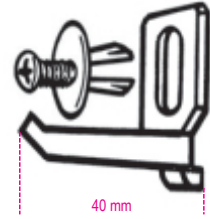

KIT/GPS

art.	art.	
088880119	KIT/GPS	Accessoires pour mobilier d'atelier