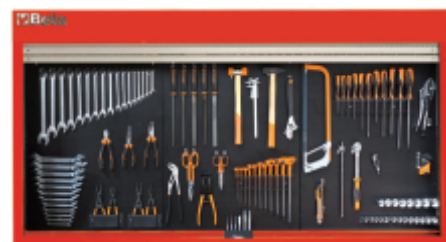

C57SP

panel porta-herramientas

Panel porta-herramientas puede colgarse mediante ojales.
La persiana de aluminio, con cerradura de seguridad, se maniobra verticalmente.
Tres paneles perforados amovibles para sujetar las herramientas.

46 kg

		art.
	057001020	C57SP-O
	057001220	C57SP-G
	057001420	C57SP-R