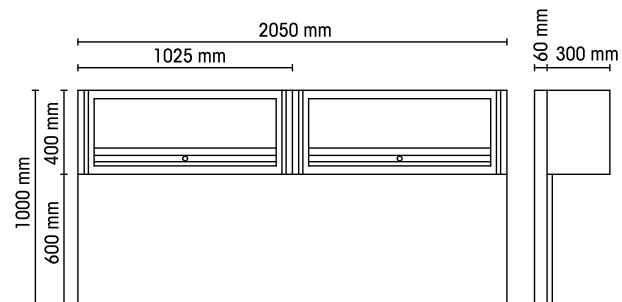

C55/2PM
Pared con 2 armarios superiores

- 2 armarios superiores 1.024x400x300 mm dotados de resortes de gas para facilitar la apertura y el cierre de las puertas
- Panel de pared 2.050x620 mm con predisposición para alojar paneles perforados porta-herramientas C55/PF (a pedir por separado)
- Se suministra con estructura portante
- Puede combinarse con el banco de trabajo de 2 metros

 80 kg

	 BETA	art.
	055000301	C55 2PM