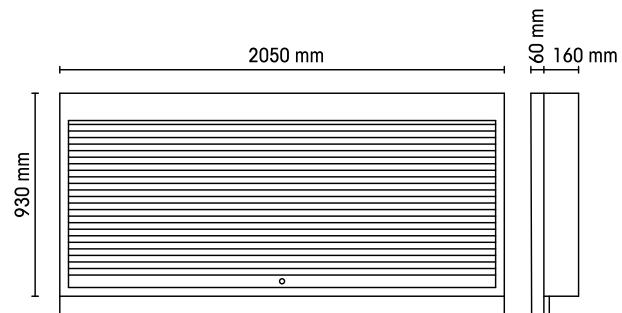

C55PS

Pared porta-herramientas con persiana

- Persiana de aluminio, maniobrabable verticalmente, con cerradura
- Panel perforado amovible para sujetar las herramientas
- Se suministra con estructura portante
- Kit de 50 ganchos GPS incluido
- Puede combinarse con el banco de trabajo de 2 metros

 88 kg

		art.
	055000250	C55PS-O
	055000255	C55PS-G