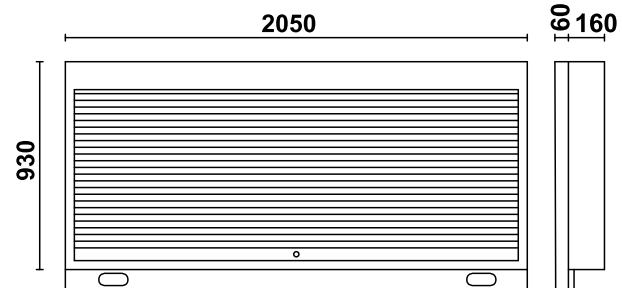

C55PSE

Pared porta-herramientas con persiana y predisposición para 2 tomas de corriente

- Persiana de aluminio, maniobrable verticalmente, con cerradura
- Panel perforado amovible para sujetar las herramientas
- Se suministra con estructura portante
- Kit de 50 ganchos GPS incluido
- Con predisposición para tomas eléctricas (no incluidas)
- Puede combinarse con el banco de trabajo de 2 metros

 88 kg

		art.
	055000258	C55PSE-O
	055000260	C55PSE-G