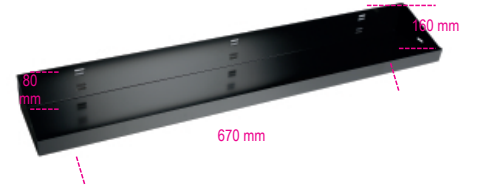

C55MP

Estantes de acero para paredes de ángulo

Medidas 700x160x80 mm

📦 21 kg

		art.
	055000374	C55MP