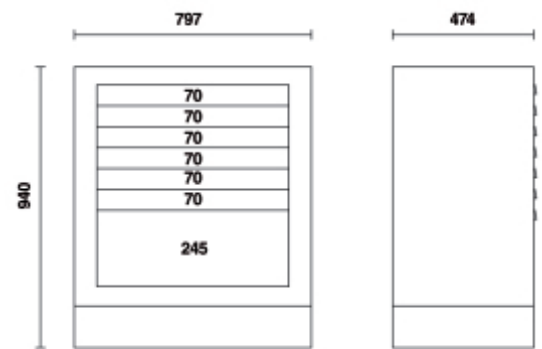

## Cajonera fija con 7 cajones

7 cajones de 588x367 mm, montados sobre guías telescópicas de rodamientos

- Sistema de apertura en aluminio colocado por toda la longitud del cajón
- El fondo de los cajones está protegido por tapetes de goma expandida
- Cerradura centralizada frontal
- Predisposición para incorporar termoformados

 78 kg

		art.
	<b>055000203</b>	<b>C55M7</b>