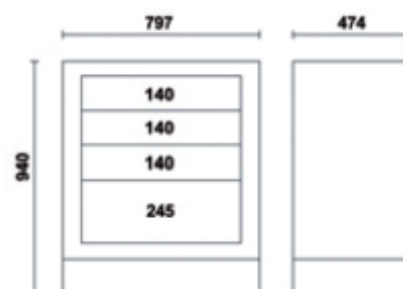

C55M4
Cajonera fija con 4 cajones

- 4 cajones de 588x367 mm, montados sobre guías telescópicas de rodamientos
- Sistema de apertura en aluminio colocado por toda la longitud del cajón
- El fondo de los cajones está protegido por tapetes de goma expandida
- Cerradura centralizada frontal

 75 kg

		art.
	055000212	C55M4