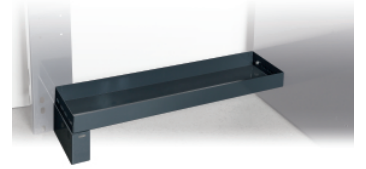

C55B/VS

Estribo inferior de sostén para bancos de trabajo

Medidas 800x230x60 mm

 4 kg

		art.
	055000095	C55B/VS