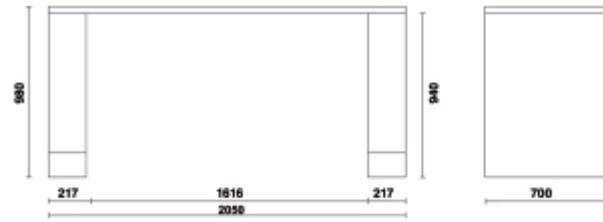

**C55B/2**
**Banco de trabajo de 2 metros**

Con mesa de trabajo 2.050x700 mm forrada con una capa de PVC anti-choques y anti-rayaduras resistente a los hidrocarburos

- Orificios para colocar un tornillo de banco (1599F/150, a pedir por separado)
- Pies ajustables en altura

 105 kg

		art.
	<b>055000101</b>	C55BO/2
	<b>055000111</b>	C55BG/2