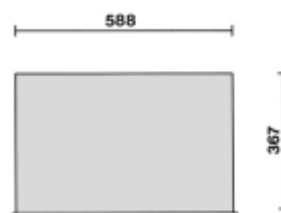

C39/7

cajonera móvil

Características principales:

- Siete cajones de 588x367 mm, montados sobre guías telescópicas de rodamientos:
 - 5 cajones altura 70 mm
 - 1 cajón altura 140 mm
 - 1 cajón altura 210 mm.
- El fondo de los cajones está protegido por tapetes de goma expandida.
- Cuatro ruedas de Ø 125 mm:
 - 2 fijas y 2 giratorias (una con freno).
- Cerradura de seguridad centralizada frontal.
- Sistema de apertura colocado por toda la longitud del cajón.
- Capacidad de carga estática: 1200 kg.
- Mesa de trabajo en material termoplástico.
- Porta-frascos laterales y traseros integrados.
- Porta-papel integrado.
- Montantes y frente del cajón en aluminio

 61 kg

Estructura en aleación de aluminio:
+ RESISTENCIA + LIGERA

Cajón de extracción total
con posibilidad de apertura
por toda la longitud del cajón
Mesa de trabajo multifunciones
de alta resistencia, con alojamiento
para piezas pequeñas y agujeros
para alojamiento de destornilladores