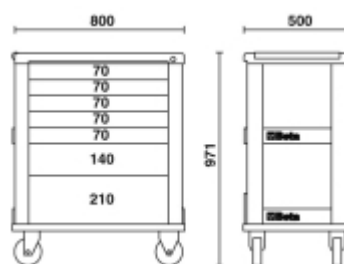

C39/7

cajonera móvil

Características principales:

- Siete cajones de 588x367 mm, montados sobre guías telescópicas de rodamientos:
 - 5 cajones altura 70 mm
 - 1 cajón altura 140 mm
 - 1 cajón altura 210 mm.
- El fondo de los cajones está protegido por tapetes de goma expandida.
- Cuatro ruedas de Ø 125 mm:
 - 2 fijas y 2 giratorias (una con freno).
- Cerradura de seguridad centralizada frontal.
- Sistema de apertura colocado por toda la longitud del cajón.
- Capacidad de carga estática: 1200 kg.
- Mesa de trabajo en material termoplástico.
- Porta-frascos laterales y traseros integrados.
- Porta-papel integrado.
- Montantes y frente del cajón en aluminio

 61 kg

Estructura en aleación de aluminio:
+ RESISTENCIA + LIGERA

Cajón de extracción total
con posibilidad de apertura
por toda la longitud del cajón
Mesa de trabajo multifunciones
de alta resistencia, con alojamiento
para piezas pequeñas y agujeros
para alojamiento de destornilladores