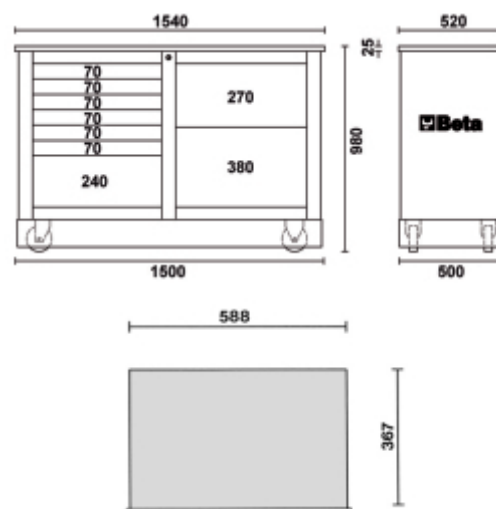

C39MD

Cajonera especial móvil tipo Racing MD

Características técnicas

- Superficie de trabajo de madera multicapas
- 4 ruedas Ø 125 mm
- 2 fijas y 2 giratorias (una con freno) con cobertura vista
- Capacidad de carga estática: 1200 kg

Módulo con 7 cajones

de 588x367 mm, montados sobre guías telescópicas de rodamientos:

6 cajones altura 70 mm

1 cajón altura 240 mm

- El fondo de los cajones está protegido por tapetes de goma expandida
- Cerradura de seguridad centralizada frontal.
- Sistema de apertura colocado por toda la longitud del cajón.
- Frente del cajón en aluminio

Módulo con 2 cajones

de 588x367x270 mm y 588x367x380 mm, montados sobre guías telescópicas de rodamientos

- El fondo de los cajones está protegido por tapetes de goma expandida
- Cerradura de seguridad centralizada frontal
- Sistema de apertura colocado por toda la longitud del cajón
- Frente del cajón en aluminio

123 kg

		art.
	039390101	C39MD-O
	039390102	C39MD-G
	039390103	C39MD-R