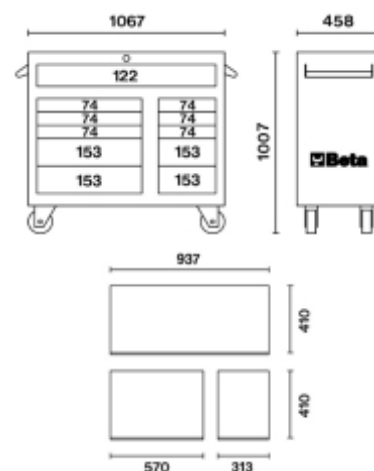

C38 cajonera móvil con once cajones
Características principales:

- Once cajones montados sobre guías telescópicas de rodamientos:
- 1 cajón 937x410x122 mm
- 3 cajones 570x410x74 mm
- 2 cajones 570x410x153 mm
- 3 cajones 313x410x74 mm
- 2 cajones 313x410x153 mm.
- El fondo de los cajones está protegido por tapetes de goma expandida.
- Capacidad de carga estática: 1200 kg.
- 4 ruedas de alta capacidad: Ø 125 mm, 2 fijas y 2 giratorias (ambas con freno de palanca).
- Cerradura centralizada frontal.
- Mesa de trabajo de chapa recubierta por tapete de caucho.
- Se puede aplicar el porta-papel 2499PC y el porta-frascos 2499PF.

 114 kg

	art.	
038000001	C38-O	Cajonera
038000003	C38-G	Cajonera
038000002	C38-R	Cajonera