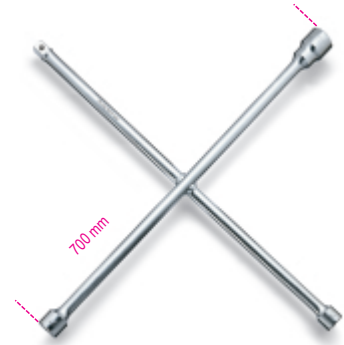

982 Clé en croix pour écrous de roues

UNI/ISO 6788 DIN 3119

	art.		
009820001	982	24x27x32x 3/4 mm	kg 4