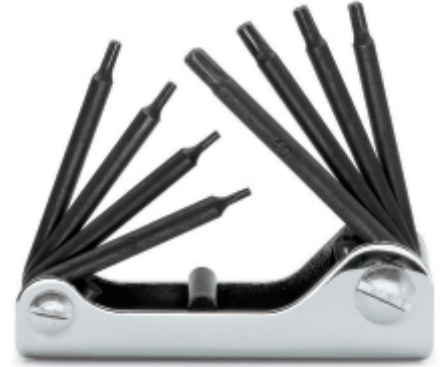

97TX/G

	art.		 g
000970645	97TX/G8	Jeu de 8 clés mâles coudées pour	250