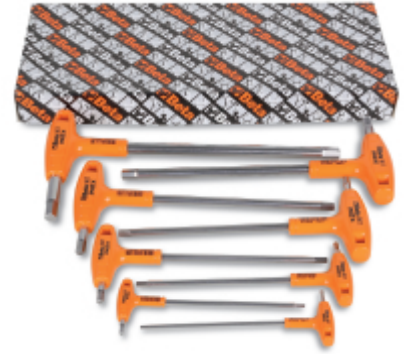

96TINOX/S8

	art.	
000961954	96TINOX/S8	juego de 8 llaves macho hexagonales acodadas con mango