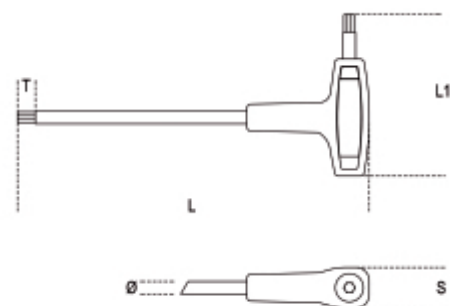

96THS-AS
llaves macho hexagonales acodadas con mango H-SAFE

art.	art.	"	L mm	L1 mm	Ø mm	T mm	S mm	g
000964673	96THS-AS	5/32	200	84	6	10,5	22	70
000964674	96THS-AS	3/16	200	84	6	11,0	22	71
000964675	96THS-AS	7/32	221	103	7	12,0	24	103
000964676	96THS-AS 1/4	1/4	236	106	8	13,0	26	141
000964678	96THS-AS	5/16	255	117	10	14,0	26	210
000964680	96THS-AS 3/8	3/8	285	132	12	16,0	29	336