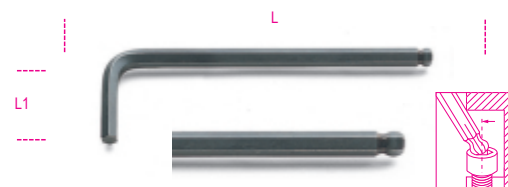

96BP
llaves macho hexagonales acodadas con cabeza esférica, bruñidas

art.	mm	L mm	L1 mm	g
000960960	1,5	79	13	1,4
000960961	2	84	15	2,7
000960962	2,5	89	17	4,5
000960963	3	99	19	6
000960965	4	108	24	13
000960967	5	126	27	25,7
000960968	6	148	31	39
000960970	8	168	35	88,2
000960972	10	187	39	145
000960973	12	220	55	165