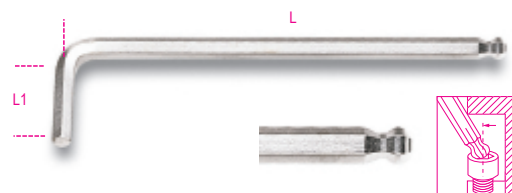

96BPC llaves macho hexagonales acodadas con cabeza esférica, cromadas

art.	mm	L mm	L1 mm	g
000960340	1,5	79	13	1,6
000960341	2	84	15	2,9
000960342	2,5	89	17	4,7
000960343	3	99	19	7,5
000960344	4	108	24	13
000960345	5	126	27	24
000960346	6	148	31	40
000960353	7	157	33	75,2
000960347	8	168	35	81
000960348	10	187	39	154,5
000960352	12	220	55	175