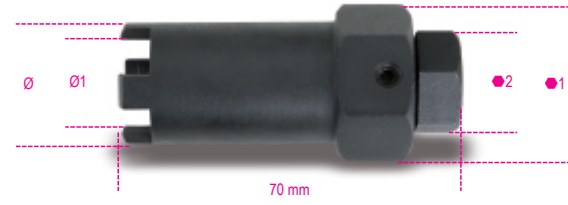

960F

Douille à encoches pour écrous porte-injecteurs

art.	Ø mm	Ø1 mm	●1 mm	●2 mm
009600148	28,3	22	32	22