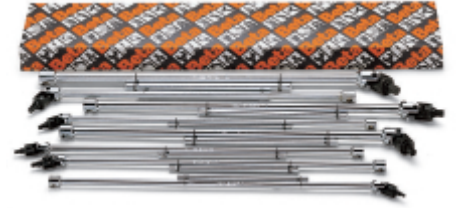

953TX/S

	art.		 g
009530060	953TX/S8	Jeu de 8 clés mâles à bécaille à cardan pour vis Torx® (art. 953TX)	2500