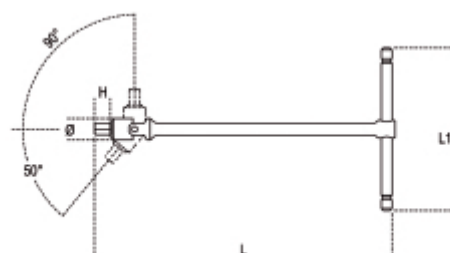

953TX
Clé mâle à béquille à cardan pour vis TORX®

| art. | art. | Ø | L mm | L1 mm | Ø mm | H mm | g |
|-----------|----------|-----|---------|----------|---------|---------|-----|
| 009530020 | 953TX 20 | T20 | 396 | 145 | 12,5 | 11 | 165 |
| 009530025 | 953TX 25 | T25 | 396 | 145 | 12,5 | 11 | 166 |
| 009530027 | 953TX 27 | T27 | 396 | 145 | 12,5 | 11 | 167 |
| 009530030 | 953TX 30 | T30 | 400 | 160 | 17 | 13 | 271 |
| 009530040 | 953TX 40 | T40 | 400 | 160 | 17 | 13 | 275 |
| 009530045 | 953TX 45 | T45 | 426 | 175 | 19 | 13 | 370 |
| 009530050 | 953TX 50 | T50 | 442 | 200 | 22 | 14 | 562 |
| 009530055 | 953TX 55 | T55 | 442 | 200 | 22 | 14 | 567 |