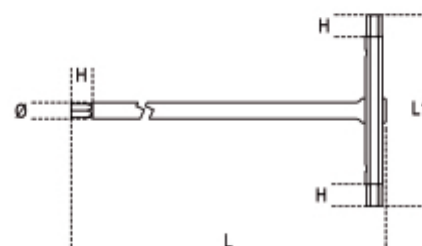

951AS
Clé mâle 6 pans en T

art.	art.	"	L mm	L1 mm	Ø mm	H mm	g
009510750	951AS 3/32	3/32	125	63	4,0	5,5	20
009510751	951AS 7/64	7/64	150	63	4,0	6	23
009510752	951AS 1/8	1/8	150	63	4,0	6,5	23
009510753	951AS 9/64	9/64	175	76	5,5	7,5	47
009510754	951AS 5/32	5/32	175	76	5,5	8	46
009510755	951AS 3/16	3/16	195	86	6,5	9	75
009510757	951AS 7/32	7/32	215	99	8,0	10	113
009510758	951AS 1/4	1/4	230	109	9,0	11	160
009510759	951AS 5/16	5/16	250	122	10,0	12	220
009510760	951AS 3/8	3/8	280	142	12,0	14	366