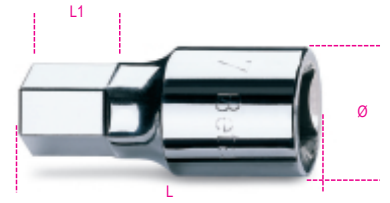

928ME

Douille tournevis pour vis 6 pans creux

34

art.	mm	Ø mm	L mm	L1 mm	g
009280514	14	35	75	15,5	268
009280517	17	35	75	15,5	295
009280519	19	35	75	15,5	274
009280522	22	35	75	22,5	388