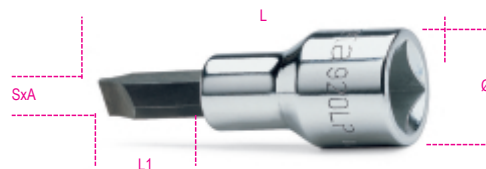

920LP
vasos destornilladores para tornillos ranurados

art.	SxA mm	Ø mm	L mm	L1 mm	g	
009200452	920LP 1X5,5	1x5,5	22,5	62	24	65,5
009200453	920LP 1,2X6,5	1,2x6,5	22,5	62	24	68,2
009200454	920LP 1,2X8	1,2x8	22,5	62	24	70,7
009200456	920LP 1,6X9	1,6x9	22,5	62	24	68
009200458	920LP 2X12	2x12	22,5	62	24	78,9