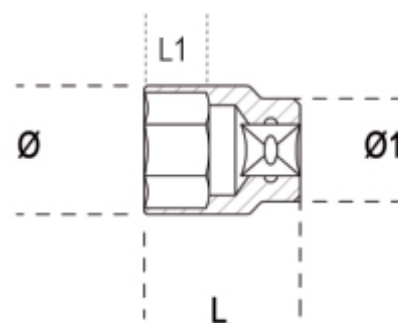

**920INOX-A**
**Llaves de vaso con cuadrado hembra 1/2", boca hexagonal, de acero inoxidable**

**DIN 3124 - UNI ISO 2725**

- Alta resistencia a la corrosión
- Evita el óxido impropio
- Excelentes características mecánicas
- Acero inoxidable AISI 420

g

art.	Ø mm	Ø mm	A mm	L mm	Ø1 mm	g	
009203008	920INOX-A 8	8	15	10	40	24	77
009203009	920INOX-A 9	9	16	10	40	24	78
009203010	920INOX-A 10	10	17	10	40	24	78
009203011	920INOX-A 11	11	18	11	40	24	79
009203012	920INOX-A 12	12	19	11	40	24	79
009203013	920INOX-A 13	13	20	11	40	24	80
009203014	920INOX-A 14	14	21	11	40	24	80
009203015	920INOX-A 15	15	23	11	40	25	94
009203016	920INOX-A 16	16	24	11	40	25	94
009203017	920INOX-A 17	17	25	11	40	25	94
009203018	920INOX-A 18	18	26	13	42	25	94
009203019	920INOX-A 19	19	28	13	42	25	110
009203020	920INOX-A 20	20	29	13	42	26	120
009203021	920INOX-A 21	21	30	13	43	26	125
009203022	920INOX-A 22	22	31	15	43	26	130
009203024	920INOX-A 24	24	34	15	43	28	165
009203027	920INOX-A 27	27	38	18	46	30	215
009203030	920INOX-A 30	30	42	20	46	30	250
009203032	920INOX-A 32	32	44	20	46	34	295