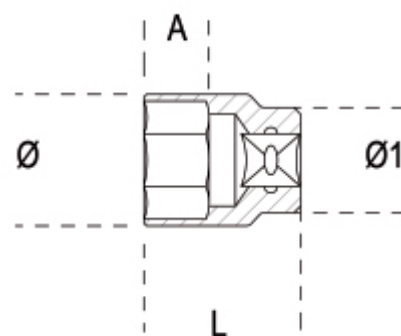

**920A/AS**
**llaves de vaso de mano boca hexagonal**

art.	art.	"	Ø mm	L mm	Ø1 mm	A mm	g
009200270	920A-AS 3/8	3/8	14,6	37	21	8	44,4
009200272	920A-AS 7/16	7/16	16,5	37	21	8,5	46,4
009200273	920A-AS 1/2	1/2	19,0	37	22	9,5	55,6
009200274	920A-AS 9/16	9/16	20,3	37	22	10	55,2
009200275	920A-AS 19/32	19/32	21,0	37	22	10,5	57
009200276	920A-AS 5/8	5/8	22,8	37	22	11	60,2
009200277	920A-AS 11/16	11/16	25,0	37	24	12	75,6
009200279	920A-AS 3/4	3/4	26,5	38	25	13	82
009200280	920A-AS 25/32	25/32	28,0	38	26	14	90
009200281	920A-AS 13/16	13/16	29,0	38	27	14,5	102,6
009200282	920A-AS 7/8	7/8	30,0	40	28	15	113,6
009200284	920A-AS 15/16	15/16	32,8	42	30	16	146,8
009200285	920A-AS 1	1	35,0	42	32	18	162,6
009200287	920A-AS	1.1/16	36,5	43	33	18,5	181,4
009200289	920A-AS 1.1/8	1.1/8	39,0	43	35	19,5	211,2
009200290	920A-AS	1.3/16	41,0	46	36	20	225
009200292	920A-AS 1.1/4	1.1/4	42,8	46	38	22	259,6