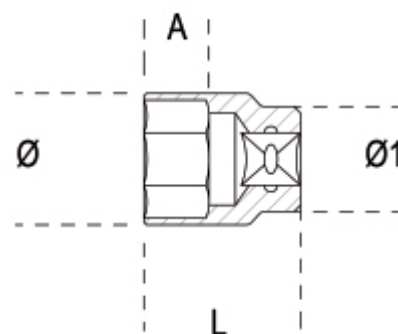

920AS
llaves de vaso de mano boca poligonal

art.	art.	"	Ø mm	L mm	Ø1 mm	A mm	g
009200201	920AS 3/8	3/8	14,9	38	21,7	6,0	49
009200202	920AS 7/16	7/16	16,1	38	21,7	7,0	50
009200203	920AS 1/2	1/2	18,7	38	21,7	8,0	52,7
009200204	920AS 9/16	9/16	20,1	38	21,7	10,0	53,6
009200206	920AS 5/8	5/8	22,7	38	22,5	10,0	69,6
009200207	920AS 19/32	19/32	21,5	38	23,7	10,0	60,6
009200208	920AS 11/16	11/16	25,3	39	24,0	12,0	82
009200209	920AS 3/4	3/4	26,6	39	24,0	12,0	80,5
009200210	920AS 25/32	25/32	27,8	40	25,0	12,0	94,5
009200211	920AS 13/16	13/16	28,8	40	25,0	14,0	95,9
009200212	920AS 7/8	7/8	29,9	41	26,0	14,0	114,2
009200214	920AS 15/16	15/16	32,2	43	27,0	16,0	151
009200216	920AS 1	1	34,2	45	28,0	16,0	170
009200217	920AS 1.1/16	1.1/16	36,2	46	29,0	18,0	187
009200218	920AS 1.1/8	1.1/8	38,6	48	31,0	18,0	239
009200219	920AS 1.3/16	1.3/16	40,2	48	32,0	20,0	205
009200220	920AS 1.1/4	1.1/4	42,3	49	33,5	22,0	258