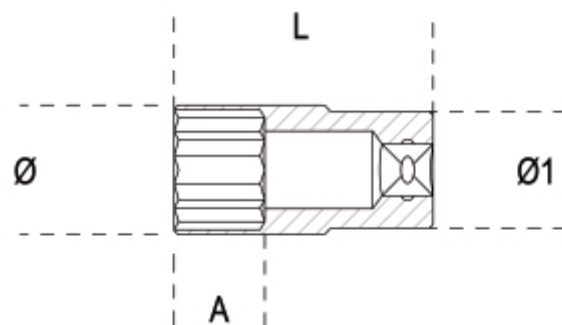

910AL
llaves de vaso de mano tipo largo boca hexagonal

UNI/ISO 2725 DIN 3124

art.	Ø mm	Ø mm	L mm	Ø1 mm	A mm	g
009100158	8	12,0	55	17	7	33
009100159	9	13,0	55	17	7	37
009100160	10	14,5	55	17	9	43
009100161	11	16,0	55	17	10	49
009100162	12	17,0	55	17	12	50
009100163	13	18,0	55	17	12	52
009100164	14	20,0	55	18	15	68
009100165	15	21,0	55	20	15	75
009100166	16	22,0	55	20	15	77
009100167	17	23,5	55	22	15	90
009100168	18	24,5	55	23	18	100
009100169	19	25,0	55	24	18	100
009100171	21	27,0	65	26	18	133
009100172	22	29,0	65	28	21	150