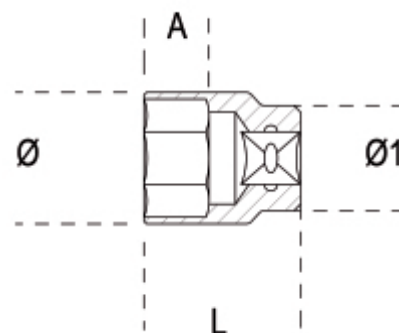

900AS

llaves de vaso de mano boca hexagonal

art.	art.	Ø	Ø mm	L mm	Ø1 mm	A mm	g
009000349	900AS 5/32	5/32	8,8	25	11,9	4,5	9
009000340	900AS 3/16	3/16	7,7	25	11,9	4,0	9
009000345	900AS 7/32	7/32	8,8	25	11,9	4,5	10
009000350	900AS 1/4	1/4	9,6	25	11,9	4,5	10
009000355	900AS 9/32	9/32	10,2	25	11,9	5,5	10
009000360	900AS 5/16	5/16	11,3	25	11,9	6,0	10,5
009000365	900AS 11/32	11/32	12,7	25	11,6	7,0	12
009000370	900AS 3/8	3/8	14,0	25	12,9	8,0	15
009000375	900AS 7/16	7/16	15,3	25	14,5	8,5	16
009000380	900AS 1/2	1/2	17,5	25	16,4	10,0	20
009000385	900AS 9/16	9/16	19,0	25	17,9	11,0	28