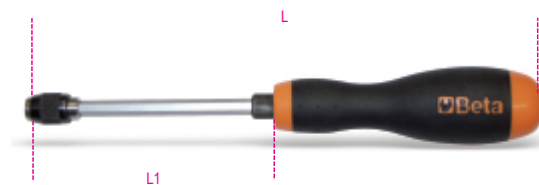

851SR

portapuntas de desenganche rápido con mango

	art.	L mm	L1 mm	 g
008510001	851SR	230	110	124,5