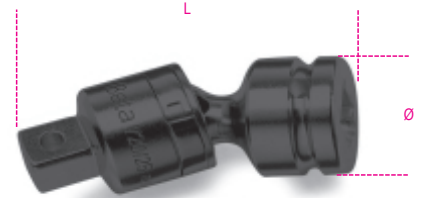

729/25

Cardan carrés mâle et femelle 1"

1"

	art.	L mm	Ø mm	□	■	g
007290830	729/25	130	54	1	1	1343