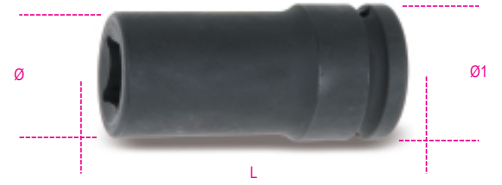

728LQ

(pour écrous de roues ISUZU)

3/4"

art.	art.	□ mm	L mm	Ø mm	Ø1 mm
007280619	728LQ 19	19	90	35	43,5
007280621	728LQ 21	21	90	42	43,5