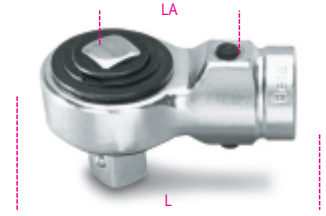

614/50

carraca sencilla para barras dinamométricas

	art.	■	L mm	LA mm
006140002	614/50	1/2	71	32