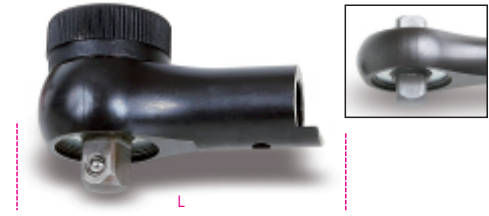

611

Cliquet réversible pour clés dynamométriques 604B/5 et 604B/10 avec entraînement 8 mm

|  art. | art. | ■ | L mm |
|--|------|-----|---------|
| 006110001 | 611 | 1/4 | 42,5 |