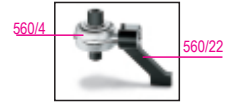

560/C4+

Multiplicador de par relación 5:1 con pie de reacción

 310x275x120 mm

	art.	
005600042	560/C4PLUS	7,3
005600004	560/4	
005600018	560/18	
005600022	560/22	