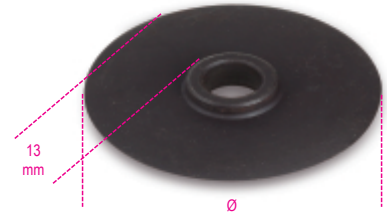

339A/R

cuchillas de repuesto para 339A

art.	Ø mm
003390061	42