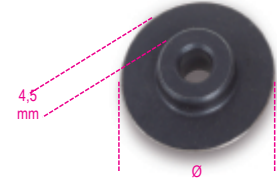

338RP

cuchilla de repuesto para 336 y 338 para plástico

art.	art.	Ø mm
003380025	338RP	21,9