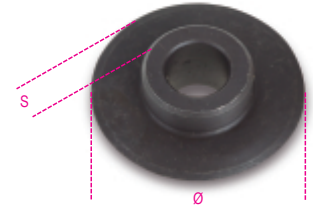

330R/A

Molette pour article 330 pour tubes en acier

 art.	art.	Ø mm	S mm
003300012	330R/A2	32	7
003300014	330R/A4	42	9