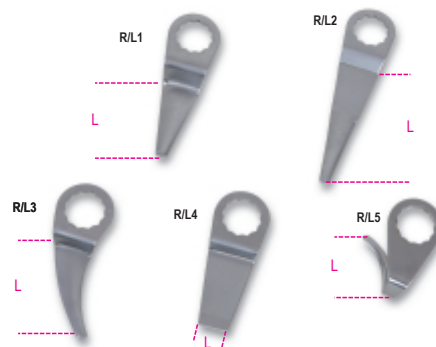

1938R/L
Hojas para cortalunas

- 1938R/L1 Hoja recta corta para retirar el parabrisas desde el interior del vehículo
- 1938R/L2 Hoja recta larga para retirar el parabrisas desde el interior del vehículo
- 1938R/L3 Hoja recta curva para áreas difíciles de alcanzar
- 1938R/L4 Hoja raspadora
- 1938R/L5 Hoja con gancho para retirar el parabrisas desde el exterior del vehículo

	art.		L mm
019380041	1938R/L1	1938 R/L1-blades for windshield removers	57
019380042	1938R/L2	1938 R/L2-blades for windshield removers	90
019380043	1938R/L3	1938 R/L3-blades for windshield removers	50
019380044	1938R/L4	1938 R/L4-blades for windshield removers	16
019380045	1938R/L5	1938 R/L5-set of 5 blades 1938	36