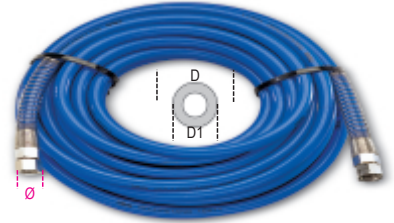

1915E

Manguera de poliuretano reticulado 95 Shore, longitud 12 m

- Son mangueras flexibles, ligeras y resistentes, ideales para trabajos de mantenimiento en lugares estrechos y al aire libre
- Resisten temperaturas de hasta -40 °C
- Empalmadas F/F

art.	art.		D1xD mm	Ø GAS BSP
019150019	1915E 8X12	1915E 8X12-braided polyurethane hose	8x12	1/4"
019150020	1915E 11X16	1915E 11X16-braided polyurethane hose	11x16	3/8"