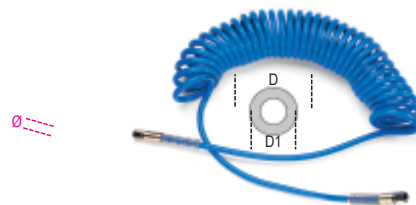

1915C **Espirales en poliuretano 95 Shore, extensibles a 12 m**

- Se componen de elastómeros con base de poliéster que aumentan su flexibilidad aún a bajas temperaturas
- Empalmadas F/F con muelle

art.	art.		D1xD mm	Ø GAS BSP
019150014	1915C 6,5X10	1915C 6,5X10-polyurethane recoil hoses	6,5x10	1/4"
019150015	1915C 8X12	1915C 8X12-polyurethane recoil hoses	8x12	1/4"
019150016	1915C 11X16	1915C 11X16-polyurethane recoil hoses	11x16	3/8"