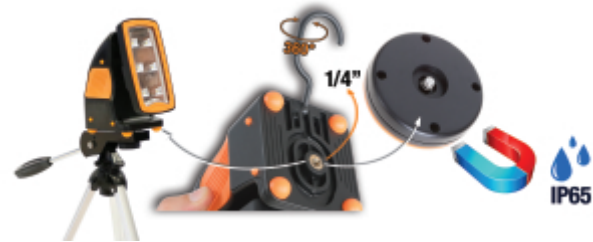

**1838FLASH**
**Foco recargable ultracompacto, estudiado para ofrecer la mejor solución posible en cada utilización**

CE

IP65

**ILUMINACIÓN ABUNDANTE SIEMPRE DISPONIBLE:** con una capacidad de iluminación máxima de 720 lúmenes y la posibilidad de trabajar con batería o cable, está siempre listo para su uso

**PUEDA COLOCARSE EN CUALQUIER PARTE:**

-sobre superficies planas: con pies de caucho por tres lados o con entrada de 1/4" para caballete (estándar tipo cámara de fotos)

-sobre estructuras metálicas: con imán desenroscable o gancho orientable de 360°

**COMPACTO:** con tan sólo 85x100x155 mm de tamaño puede colocarse cómodamente en la bolsa de herramientas y utilizarse también en espacios reducidos.

**ROBUSTO:** estudiado para resistir a los esfuerzos mecánicos más severos: garantía de duración en el tiempo.

 820 g

- IP65 - sin alimentador externo-
- Luminosidad doble: 720 / 360 Lúmenes
- Batería de polímeros de litio 7,4 V 4000 mAh
- Duración 4-7 horas (depende de la luminosidad)
- Cargador de 12V para mechero de coche o enchufe de 230 V, permite el funcionamiento incluso cuando la batería está completamente descargada.
- Conexión en bayoneta de 12V en caucho
- Cable de recarga/encendido de 5 metros
- Luz blanca 4500 °K