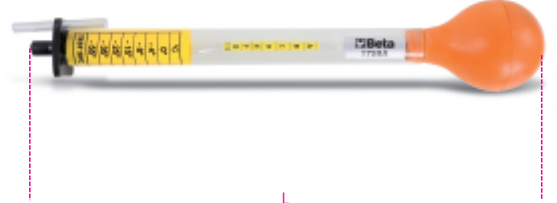

1759A

Pèse-antigel

	art.	L mm	g
017590001	1759A	340	250