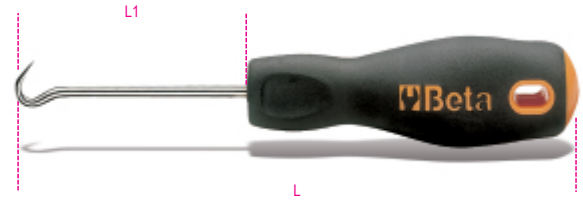

1687U

aguja de precisión de garfio con mango

	art.	L mm	L1 mm
016870115	1687U	153	80