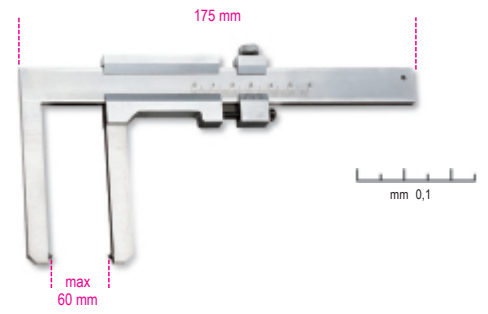

1650FD

calibre de cursor para discos

art.	g
016500050	1650FD
250	